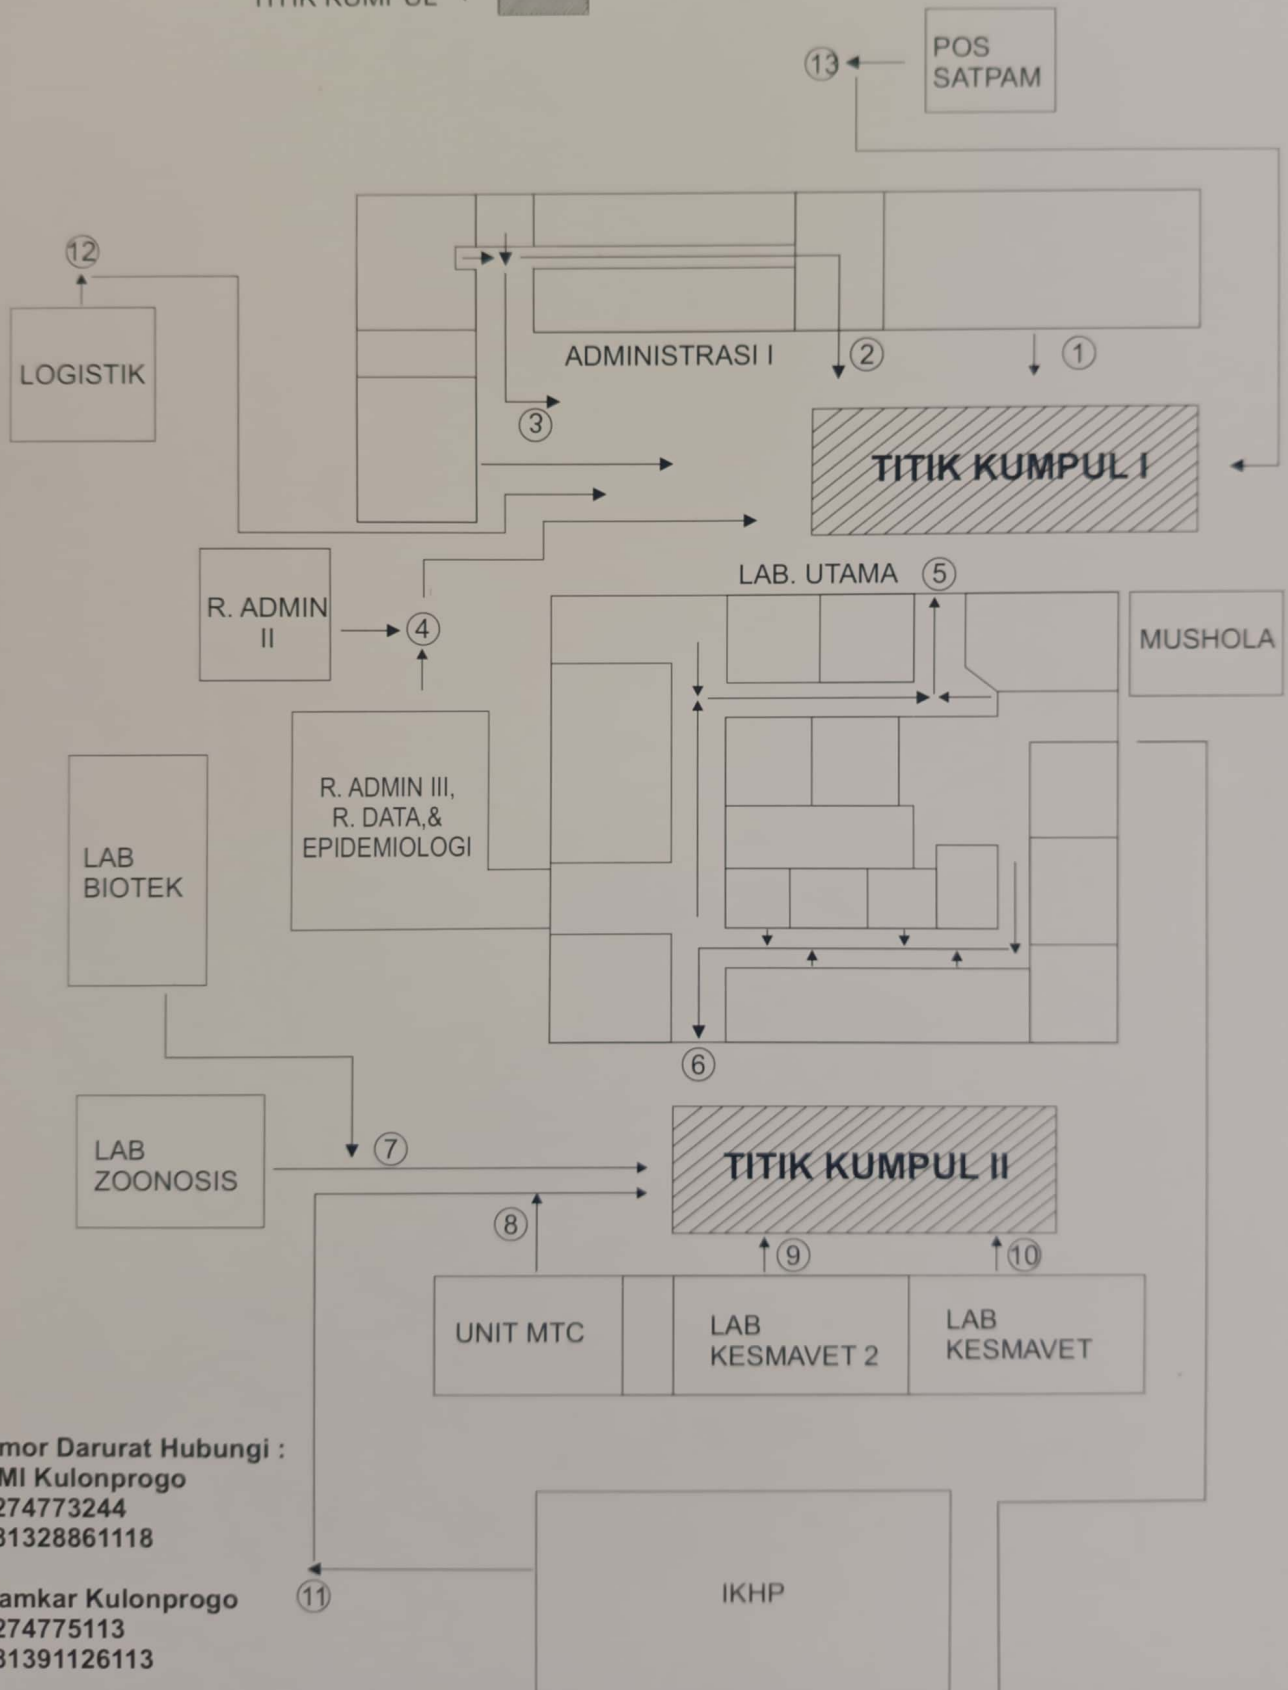

SKETSA "EVACUATION PLANS" BALAI BESAR VETERINER WATES

PINTU KELUAR JALUR EVAKUASI : ① - ⑬

JALUR EVAKUASI : ←

TITIK KUMPUL : 

Nomor Darurat Hubungi :

- PMI Kulonprogo
0274773244
081328861118

- Damkar Kulonprogo
0274775113
081391126113